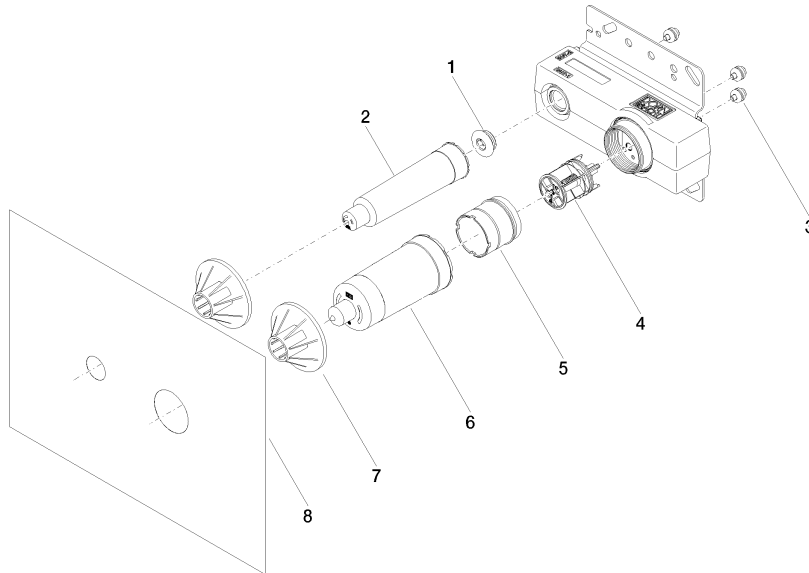

EDITION PRO UP-Wand-Einhandbatterie Mischer rechts -

35 870 970 90

- DR-Messing, bleifrei
- 2x Anschluss AG 1/2"
- 1x Abgang IG 1/2" für Wandauslauf
- 1x Abgang IG 1/2"
- 2x Rohbau-Schutzhauben
- Wasserschutz-Manschette
- Schalldämmung
- Stichmaß 100 mm

EDITION PRO UP-Wand-Einhandbatterie Mischer rechts -

35 870 970 90

Zertifikate

ACS_21 ACC LY 141.

EDITION PRO UP-Wand-Einhandbatterie Mischer rechts -

35 870 970 90

Ersatzteilstückliste

Nr.	Artikelnummer	Benennung	Verbaumenge	Lieferzeit
1	04 31 20 006 00 90	Stopfen	1	2
2	09 21 02 182 90	Kappe	1	2
3	90 23 01 091 00 90	Set	3	2
4	90 31 20 107 00 90	Stopfen	1	2
5	90 17 01 238 00 90	Huelse	1	2
6	09 21 02 182 90	Kappe	1	2
7	90 23 01 174 00 90	Huelse	2	2
8	04 14 03 074 01 90	Dichtungssatz	1	2