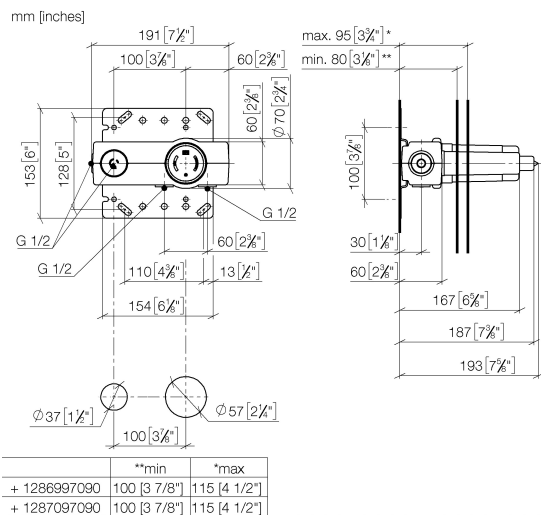

EDITION PRO UP-Wand-Einhandbatterie Mischer rechts -

35 870 970 90

- DR-Messing, bleifrei
- 2x Anschluss AG 1/2"
- 1x Abgang IG 1/2" für Wandauslauf
- 1x Abgang IG 1/2"
- 2x Rohbau-Schutzhauben
- Wasserschutz-Manschette
- Schalldämmung
- Stichmaß 100 mm

EDITION PRO UP-Wand-Einhandbatterie Mischer rechts -

35 870 970 90

Zertifikate

ACS_21 ACC LY 141.

EDITION PRO UP-Wand-Einhandbatterie Mischer rechts -

35 870 970 90

Ersatzteilstückliste

Nr.	Artikelnummer	Benennung	Verbaumenge	Lieferzeit
1	04 31 20 006 00 90	Stopfen	1	2
2	09 21 02 182 90	Kappe	1	2
3	90 23 01 091 00 90	Set	3	2
4	90 31 20 107 00 90	Stopfen	1	2
5	90 17 01 238 00 90	Huelse	1	2
6	09 21 02 182 90	Kappe	1	2
7	90 23 01 174 00 90	Huelse	2	2
8	04 14 03 074 01 90	Dichtungssatz	1	2